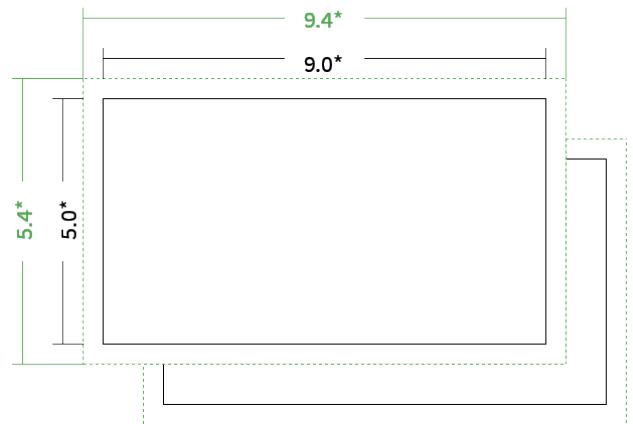

Datenblatt Visitenkarten

Format

9,0 x 5,0 cm

Papier

300g Vivus 89

(Blauer Engel | EU-Ecolabel | 100% Recycling | FSC®)

Farbprofil

PSO_Uncoated_ISO12647_eci.icc

Farbe

4/4 farbig Euroskala

Endformat

9,0 x 5,0 cm

Datenformat

9,4 x 5,4 cm

Artikelseite

Artikel auf www.printzipia.de öffnen

* inkl. Beschnittzugabe

* Endformat

*Die Skizzen sind nicht
maßstabsgetreu.*

4/4 farbig Euroskala

4/4-farbig ist auf beiden Seiten 4farbig Euroskala bedruckt.

300g Vivus 89

**(Blauer Engel | EU-Ecolabel | 100% Recycling | FSC®)
(Farbraum)**

Für das 100% Recyclingnaturpapier Vivus 89 (Mundoplus) verwenden Sie bitte das ICC-Profil »PSO_Uncoated_ISO12647_eci.icc«.

Formatausrichtung, Leserichtung

Liefen Sie alle Seiten in der gleichen Formatausrichtung. Eine Mischung ist nicht möglich. Bei beidseitigem Druck achten Sie auf die korrekte Ausrichtung der Vorder- zur Rückseite. Das Produkt wird im Druck um seine vertikale Achse gewendet, vergleichbar mit dem Umblättern einer Buchseite.