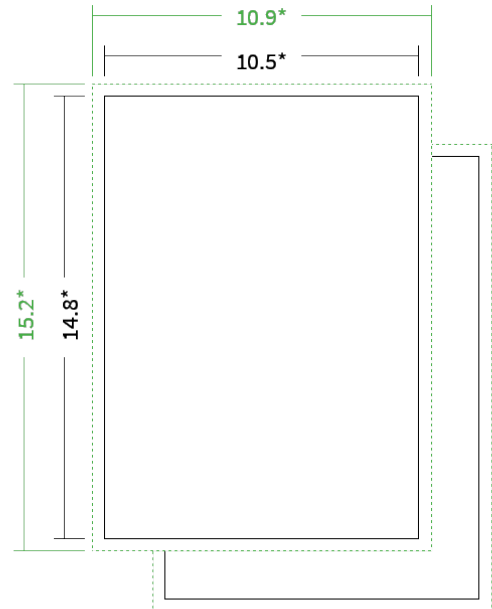

Datenblatt Postkarten

Format

A6 hoch (10,5 x 14,8 cm)

Folienkaschierung

einseitig glänzende Folienkaschierung

Papier

300g Vivus 89

(Blauer Engel | EU-Ecolabel | 100% Recycling | FSC®)

Farbprofil

PSO_Uncoated_ISO12647_eci.icc

Farbe

4/4 farbig Euroskala

Endformat

10.5 x 14.8 cm

Datenformat

10.9 x 15.2 cm

Artikelseite

Artikel auf www.printzipia.de öffnen

* inkl. Beschnittzugabe

* Endformat

*Die Skizzen sind nicht
maßstabsgetreu.*

4/4 farbig Euroskala

4/4-farbig ist auf beiden Seiten 4farbig Euroskala bedruckt.

Vermeiden Sie das Platzieren von Schriftelementen oder ähnlich wichtigen Objekten nahe dem Papier- und Dokumentrand. Wir empfehlen einen Abstand nach Innen von 3 mm zur Formatkante, damit diese trotz Schneidtoleranz nicht an der Papierkante „hängen“.