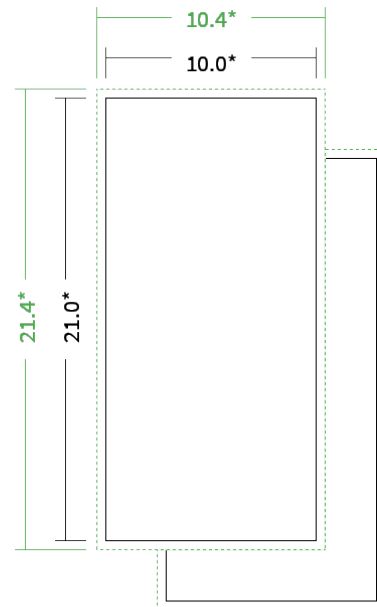

Datenblatt Postkarten

Format

DIN lang (10,0 x 21,0 cm)

Folienkaschierung

einseitig glänzende Folienkaschierung

Papier

300g Vivus 89

(Blauer Engel | EU-Ecolabel | 100% Recycling | FSC®)

Farbprofil

PSO_Uncoated_ISO12647_eci.icc

Farbe

4/4 farbig Euroskala

Endformat

10.0 x 21.0 cm

Datenformat

10.4 x 21.4 cm

Artikelseite

Artikel auf www.printzipia.de öffnen

* inkl. Beschnittzugabe

* Endformat

*Die Skizzen sind nicht
maßstabsgetreu.*

4/4 farbig Euroskala

4/4-farbig ist auf beiden Seiten 4farbig Euroskala bedruckt.

Formatausrichtung, Leserichtung

Liefen Sie alle Seiten in der gleichen Formatausrichtung. Eine Mischung ist nicht möglich. Bei beidseitigem Druck achten Sie auf die korrekte Ausrichtung der Vorder- zur Rückseite. Das Produkt wird im Druck um seine vertikale Achse gewendet, vergleichbar mit dem Umblättern einer Buchseite.