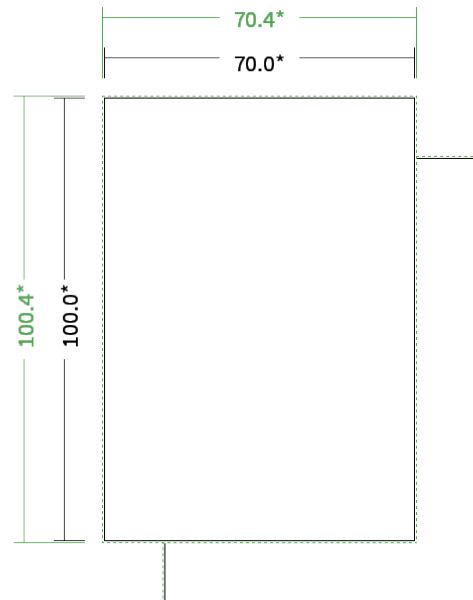

Datenblatt Plakate

Format

70 x 100 cm

Papier

115g Circlesilk

(FSC® | 100% Recycling)

Farbprofil

ISOcoated_v2_300_eci.icc

Farbe

4/0 farbig Euroskala

Endformat

70.0 x 100.0 cm

Datenformat

70.4 x 100.4 cm

Artikelseite

Artikel auf www.printzipia.de öffnen

* inkl. Beschnittzugabe

* Endformat

*Die Skizzen sind nicht
maßstabsgetreu.*

4/0 farbig Euroskala

4/0-farbig ist auf einer Seite 4farbig Euroskala bedruckt

115g Circlesilk

(FSC® | 100% Recycling) (Farbraum)

Für das 100% Recyclingpapier Circlesilk verwenden Sie bitte das ICC-Profil »ISOcoated_v2_300_eci.icc«.

Formatausrichtung, Leserichtung

Liefen Sie alle Seiten in der gleichen Formatausrichtung. Eine Mischung ist nicht möglich. Bei beidseitigem Druck achten Sie auf die korrekte Ausrichtung der Vorder- zur Rückseite. Das Produkt wird im Druck um seine vertikale Achse gewendet, vergleichbar mit dem Umblättern einer Buchseite.