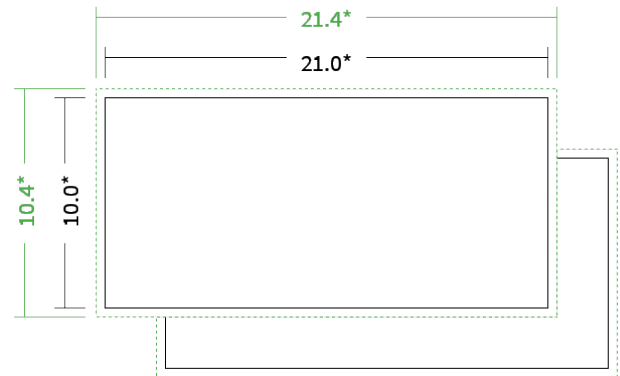

Datenblatt Postkarten

Format

DIN lang quer (21,0 x 10,0 cm)

Folienkaschierung

einseitig glänzende Folienkaschierung

Papier

300g Vivus 89

(Blauer Engel | EU-Ecolabel | 100% Recycling | FSC®)

Farbprofil

PSO_Uncoated_ISO12647_eci.icc

Farbe

4/4 farbig Euroskala

Endformat

21.0 x 10.0 cm

Datenformat

21.4 x 10.4 cm

Artikelseite

Artikel auf www.printzipia.de öffnen

* inkl. Beschnittzugabe

* Endformat

*Die Skizzen sind nicht
maßstabsgetreu.*

4/4 farbig Euroskala

4/4-farbig ist auf beiden Seiten 4farbig Euroskala bedruckt.