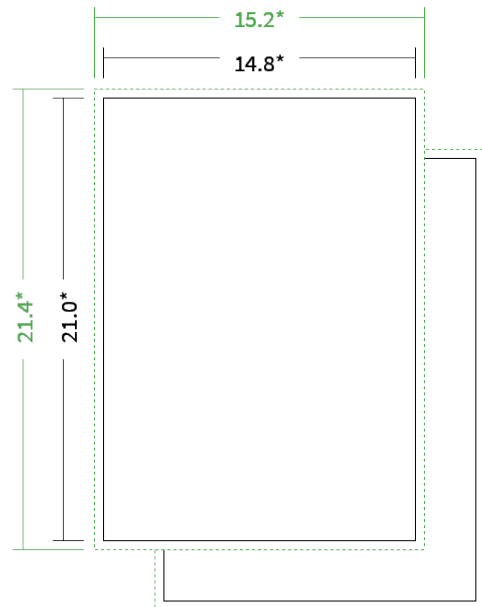

Datenblatt Postkarten

Format

A5 hoch (14,8 x 21,0 cm)

Folienkaschierung

einseitig glänzende Folienkaschierung

Papier

350g Circlesilk

(FSC® | 100% Recycling)

Farbprofil

ISOcoated_v2_300_eci.icc

Farbe

4/4 farbig mit Biodispersionslack matt

Endformat

14.8 x 21.0 cm

Datenformat

15.2 x 21.4 cm

Artikelseite

Artikel auf www.printzipia.de öffnen

* inkl. Beschnittzugabe

* Endformat

*Die Skizzen sind nicht
maßstabsgetreu.*

4/4 farbig mit Biodispersionslack matt

4/4-farbig ist auf beiden Seiten 4farbig Euroskala bedruckt.

Vermeiden Sie das Platzieren von Schriftelementen oder ähnlich wichtigen Objekten nahe dem Papier- und Dokumentrand. Wir empfehlen einen Abstand nach Innen von 3 mm zur Formatkante, damit diese trotz Schneidtoleranz nicht an der Papierkante „hängen“.