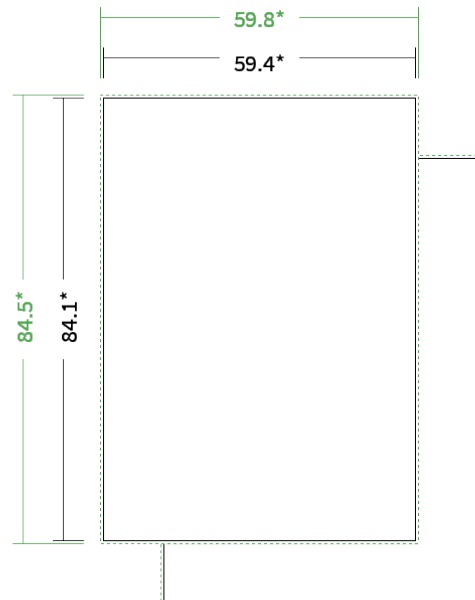

Datenblatt Plakate

Format

A1 (59,4 x 84,1 cm)

Papier

115g Circlesilk

(FSC® | 100% Recycling)

Farbprofil

ISOcoated_v2_300_eci.icc

Farbe

4/0 farbig Euroskala

Endformat

59.4 x 84.1 cm

Datenformat

59.8 x 84.5 cm

Artikelseite

Artikel auf www.printzipia.de öffnen

* inkl. Beschnittzugabe

* Endformat

*Die Skizzen sind nicht
maßstabsgetreu.*

4/0 farbig Euroskala

4/0-farbig ist auf einer Seite 4farbig Euroskala bedruckt

115g Circlesilk

(FSC® | 100% Recycling) (Farbraum)

Für das 100% Recyclingpapier Circlesilk verwenden Sie bitte das ICC-Profil »ISOcoated_v2_300_eci.icc«.

Formatausrichtung, Leserichtung

Liefen Sie alle Seiten in der gleichen Formatausrichtung. Eine Mischung ist nicht möglich. Bei beidseitigem Druck achten Sie auf die korrekte Ausrichtung der Vorder- zur Rückseite. Das Produkt wird im Druck um seine vertikale Achse gewendet, vergleichbar mit dem Umblättern einer Buchseite.