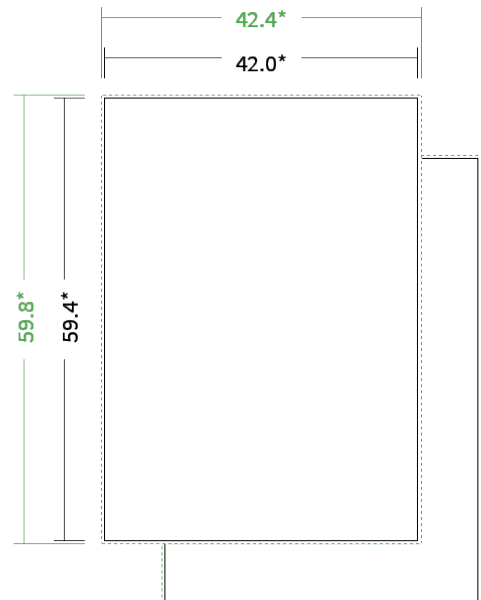

Datenblatt Plakate

Format

A2 (42,0 x 59,4 cm)

Papier

115g Circlesilk

(FSC® | 100% Recycling)

Farbprofil

ISOcoated_v2_300_eci.icc

Farbe

4/0 farbig Euroskala

Endformat

42.0 x 59.4 cm

Datenformat

42.4 x 59.8 cm

Artikelseite

Artikel auf www.printzipia.de öffnen

* inkl. Beschnittzugabe

* Endformat

*Die Skizzen sind nicht
maßstabsgetreu.*

4/0 farbig Euroskala

4/0-farbig ist auf einer Seite 4farbig Euroskala bedruckt

115g Circlesilk

(FSC® | 100% Recycling) (Farbraum)

Für das 100% Recyclingpapier Circlesilk verwenden Sie bitte das ICC-Profil »ISOcoated_v2_300_eci.icc«.

Formatausrichtung, Leserichtung

Liefen Sie alle Seiten in der gleichen Formatausrichtung. Eine Mischung ist nicht möglich. Bei beidseitigem Druck achten Sie auf die korrekte Ausrichtung der Vorder- zur Rückseite. Das Produkt wird im Druck um seine vertikale Achse gewendet, vergleichbar mit dem Umblättern einer Buchseite.