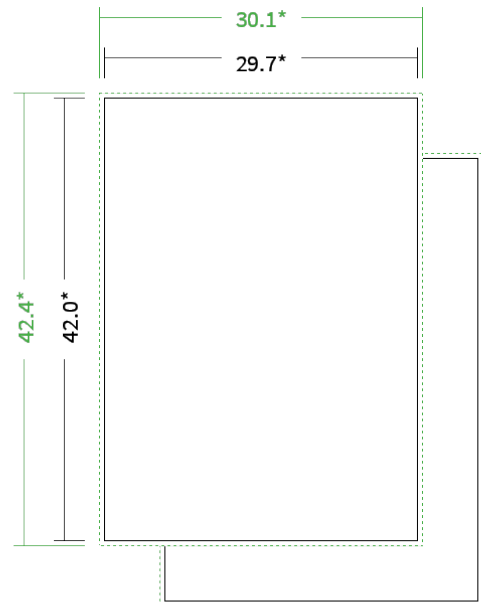

Datenblatt Plakate

Format

A3 hoch (29,7 x 42,0 cm)

Papier

115g Circlesilk

(FSC® | 100% Recycling)

Farbprofil

ISOcoated_v2_300_eci.icc

Farbe

4/0 farbig Euroskala

Endformat

29.7 x 42.0 cm

Datenformat

30.1 x 42.4 cm

Artikelseite

Artikel auf www.printzipia.de öffnen

* inkl. Beschnittzugabe

* Endformat

*Die Skizzen sind nicht
maßstabsgetreu.*

4/0 farbig Euroskala

4/0-farbig ist auf einer Seite 4farbig Euroskala bedruckt

115g Circlesilk

(FSC® | 100% Recycling) (Farbraum)

Für das 100% Recyclingpapier Circlesilk verwenden Sie bitte das ICC-Profil »ISOcoated_v2_300_eci.icc«.

Formatausrichtung, Leserichtung

Liefen Sie alle Seiten in der gleichen Formatausrichtung. Eine Mischung ist nicht möglich. Bei beidseitigem Druck achten Sie auf die korrekte Ausrichtung der Vorder- zur Rückseite. Das Produkt wird im Druck um seine vertikale Achse gewendet, vergleichbar mit dem Umblättern einer Buchseite.