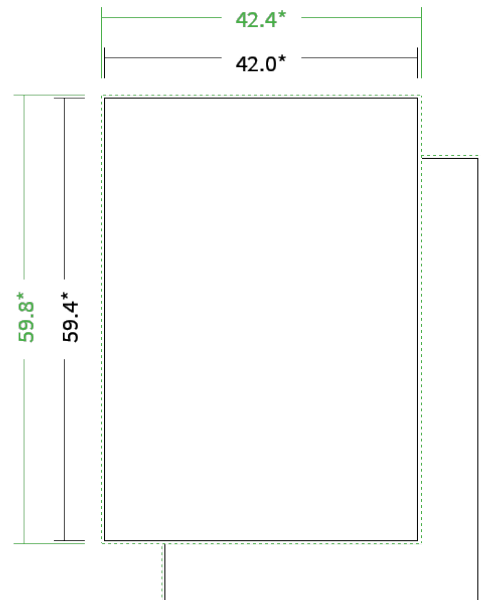

Datenblatt Plakate

Format

A2 (42,0 x 59,4 cm)

Papier

115g Circlesilk

(FSC® | 100% Recycling)

Farbprofil

ISOcoated_v2_300_eci.icc

Farbe

4/4 farbig Euroskala

Endformat

42.0 x 59.4 cm

Datenformat

42.4 x 59.8 cm

Artikelseite

Artikel auf www.printzipia.de öffnen

* inkl. Beschnittzugabe

* Endformat

*Die Skizzen sind nicht
maßstabsgetreu.*

4/4 farbig Euroskala

4/4-farbig ist auf beiden Seiten 4farbig Euroskala bedruckt.

115g Circlesilk

(FSC® | 100% Recycling) (Farbraum)

Für das 100% Recyclingpapier Circlesilk verwenden Sie bitte das ICC-Profil »ISOcoated_v2_300_eci.icc«.

Formatausrichtung, Leserichtung

Liefen Sie alle Seiten in der gleichen Formatausrichtung. Eine Mischung ist nicht möglich. Bei beidseitigem Druck achten Sie auf die korrekte Ausrichtung der Vorder- zur Rückseite. Das Produkt wird im Druck um seine vertikale Achse gewendet, vergleichbar mit dem Umblättern einer Buchseite.