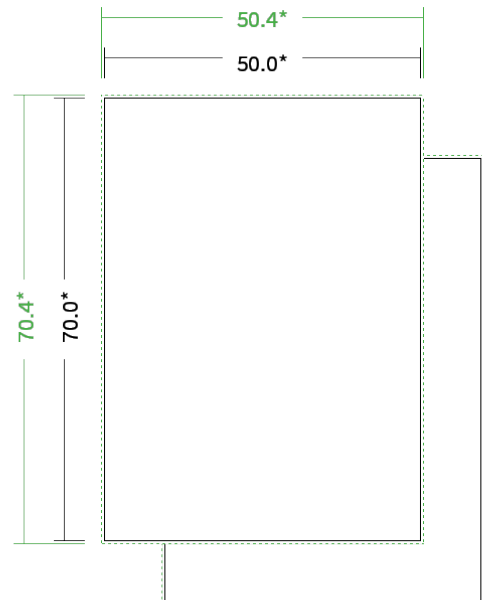

## Datenblatt Plakate

Format

**50 x 70 cm**

Papier

**115g Circlesilk**

**(FSC® | 100% Recycling)**

Farbprofil

**ISOcoated\_v2\_300\_eci.icc**

Farbe

**4/4 farbig Euroskala**

Endformat

**50.0 x 70.0 cm**

Datenformat

**50.4 x 70.4 cm**

Artikelseite

**Artikel auf [www.printzipia.de](http://www.printzipia.de) öffnen**

\* inkl. Beschnittzugabe

\* Endformat

*Die Skizzen sind nicht  
maßstabsgetreu.*

### 4/4 farbig Euroskala

4/4-farbig ist auf beiden Seiten 4farbig Euroskala bedruckt.