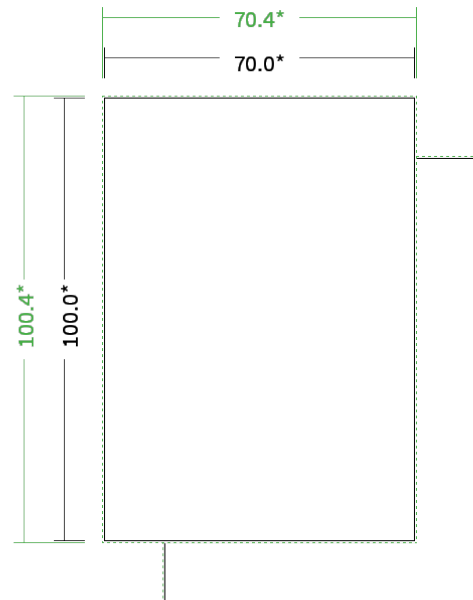

Datenblatt Plakate

Format

70 x 100 cm

Papier

115g Circlesilk

(FSC® | 100% Recycling)

Farbprofil

ISOcoated_v2_300_eci.icc

Farbe

4/4 farbig Euroskala

Endformat

70.0 x 100.0 cm

Datenformat

70.4 x 100.4 cm

Artikelseite

Artikel auf www.printzipia.de öffnen

* inkl. Beschnittzugabe

* Endformat

*Die Skizzen sind nicht
maßstabsgetreu.*

4/4 farbig Euroskala

4/4-farbig ist auf beiden Seiten 4farbig Euroskala bedruckt.

115g Circlesilk

(FSC® | 100% Recycling) (Farbraum)

Für das 100% Recyclingpapier Circlesilk verwenden Sie bitte das ICC-Profil »ISOcoated_v2_300_eci.icc«.

Formatausrichtung, Leserichtung

Liefen Sie alle Seiten in der gleichen Formatausrichtung. Eine Mischung ist nicht möglich. Bei beidseitigem Druck achten Sie auf die korrekte Ausrichtung der Vorder- zur Rückseite. Das Produkt wird im Druck um seine vertikale Achse gewendet, vergleichbar mit dem Umblättern einer Buchseite.