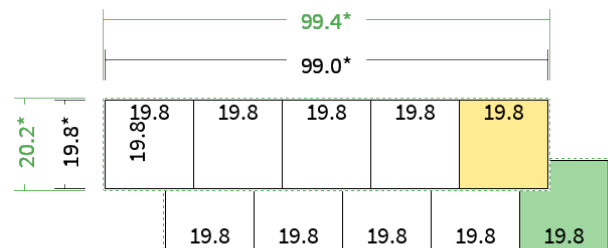

Farbprofil

ISOcoated_v2_300_eci.icc

Farbe

4/4 farbig Euroskala

Seiten

10 Seiten

Endformat	Offenes Format	Datenformat
19,8 x 19,8 cm	99,0 x 19,8 cm	99,4 x 20,2 cm

Artikelseite

Artikel auf www.printzipia.de öffnen

 **Titelseite**

 **Rückseite**

* inkl. Beschnittzugabe

* Endformat

*Die Skizzen sind nicht
maßstabsgetreu.*

4/4 farbig Euroskala

4/4-farbig ist auf beiden Seiten 4farbig Euroskala bedruckt.

135g Circlesilk (FSC® | 100% Recycling) (Farbraum)

Für das 100% Recyclingpapier Circlesilk verwenden Sie bitte das ICC-Profil »ISOcoated_v2_300_eci.icc«.

Formatausrichtung, Leserichtung

Liefern Sie alle Seiten in der gleichen Formatausrichtung. Eine Mischung ist nicht möglich. Bei beidseitigem Druck achten Sie auf die korrekte Ausrichtung der Vorder- zur Rückseite. Das Produkt wird im Druck um seine vertikale Achse gewendet, vergleichbar mit dem Umblättern einer Buchseite.