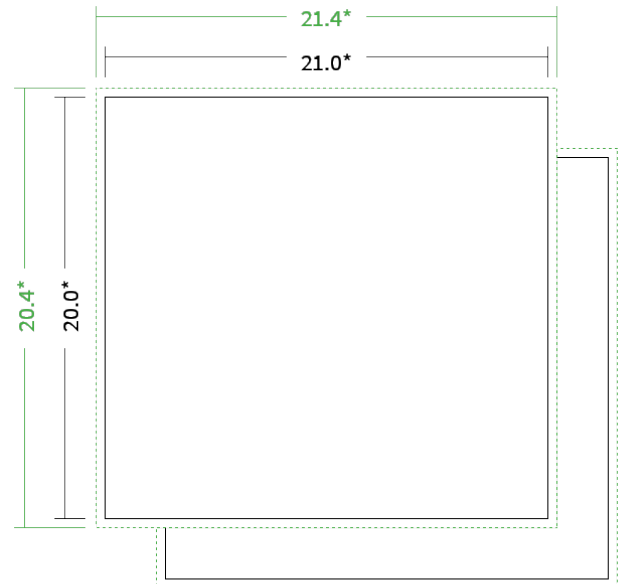

Datenblatt Briefbogen

Format

21 x 20 cm

Papier

120g Vivus 89

(Blauer Engel | EU-Ecolabel | 100% Recycling | FSC®)

Farbprofil

PSO_Uncoated_ISO12647_eci.icc

Farbe

4/0 farbig Euroskala

Endformat

21.0 x 20.0 cm

Datenformat

21.4 x 20.4 cm

Artikelseite

[Artikel auf www.printzipia.de öffnen](http://www.printzipia.de)

* inkl. Beschnittzugabe

* Endformat

*Die Skizzen sind nicht
maßstabsgetreu.*

4/0 farbig Euroskala

4/0-farbig ist auf einer Seite 4farbig Euroskala bedruckt

120g Vivus 89

(Blauer Engel | EU-Ecolabel | 100% Recycling | FSC®)
(Farbraum)

Hinweise zur Gestaltung

Vermeiden Sie das Platzen von Schriftelementen oder ähnlich wichtigen Objekten nahe dem Papier- und Dokumentrand. Wir empfehlen einen Abstand nach Innen von 3 mm zur Formatkante, damit diese trotz Schneidtoleranz nicht an der Papierkante „hängen“.