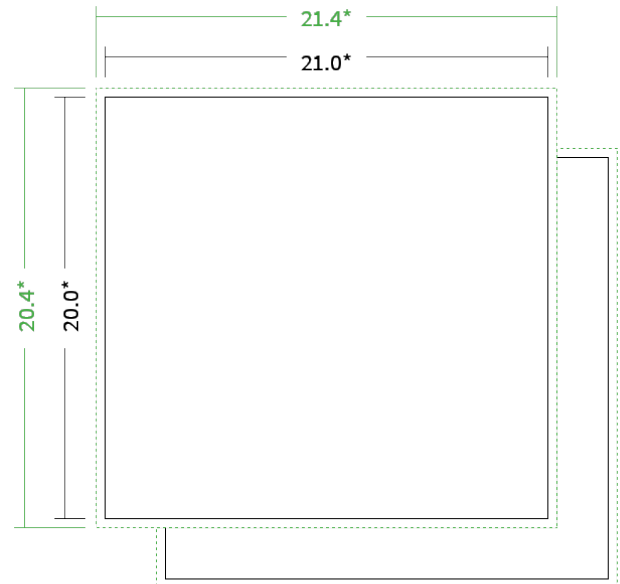

Datenblatt Briefbogen

Format

21 x 20 cm

Papier

90g Circleoffset Premium White

(Blauer Engel | EU-Ecolabel | 100% Recycling | FSC®)

Farbprofil

PSO_Uncoated_ISO12647_eci.icc

Farbe

4/0 farbig Euroskala

Endformat

21.0 x 20.0 cm

Datenformat

21.4 x 20.4 cm

Artikelseite

Artikel auf www.printzipia.de öffnen

* inkl. Beschnittzugabe

* Endformat

*Die Skizzen sind nicht
maßstabsgetreu.*

4/0 farbig Euroskala

4/0-farbig ist auf einer Seite 4farbig Euroskala bedruckt

90g Circleoffset Premium White

**(Blauer Engel | EU-Ecolabel | 100% Recycling | FSC®)
(Farbraum)**

Hinweise zur Gestaltung

Vermeiden Sie das Platzieren von Schriftelementen oder ähnlich wichtigen Objekten nahe dem Papier- und Dokumentrand. Wir empfehlen einen Abstand nach Innen von 3 mm zur Formatkante, damit diese trotz Schneidtoleranz nicht an der Papierkante „hängen“.