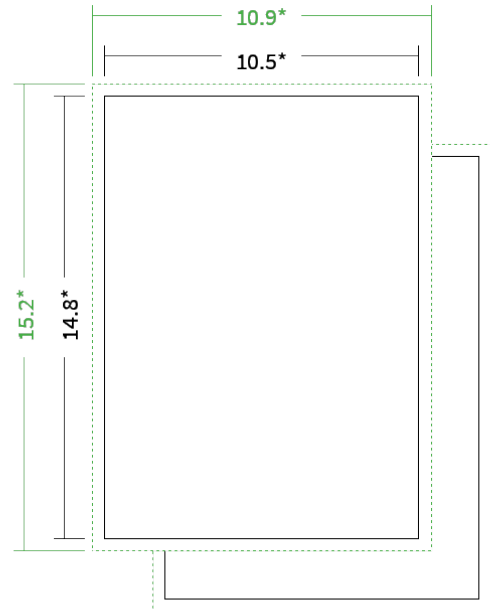

Datenblatt Blöcke

Format

A6 hoch (10,5 x 14,8 cm)

Anzahl Blätter

50 Blatt

Papier

90g Circleoffset Premium White

(Blauer Engel | EU-Ecolabel | 100% Recycling | FSC®)

Endformat

10.5 x 14.8 cm

Datenformat

10.9 x 15.2 cm

Artikelseite

Artikel auf www.printzipia.de öffnen

* inkl. Beschnittzugabe

* Endformat

*Die Skizzen sind nicht
maßstabsgetreu.*

4/0 farbig Euroskala

4/0-farbig ist auf einer Seite 4farbig Euroskala bedruckt

90g Circleoffset Premium White
(Blauer Engel | EU-Ecolabel | 100% Recycling | FSC®)
(Farbraum)

Vermeiden Sie das Platzieren von Schriftelementen oder ähnlich wichtigen Objekten nahe dem Papier- und Dokumentrand. Wir empfehlen einen Abstand nach Innen von 3 mm zur Formatkante, damit diese trotz Schneidtoleranz nicht an der Papierkante „hängen“.