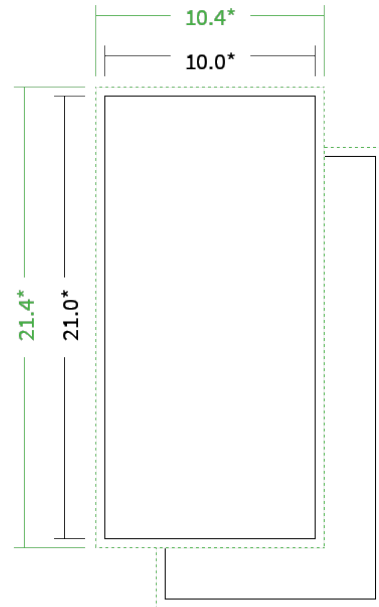

Datenblatt Blöcke

Format

DIN lang (10,0 x 21,0 cm)

Anzahl Blätter

50 Blatt

Papier

90g Circleoffset Premium White

(Blauer Engel | EU-Ecolabel | 100% Recycling | FSC®)

Endformat

10,0 x 21,0 cm

Datenformat

10,4 x 21,4 cm

Artikelseite

Artikel auf www.printzipia.de öffnen

* inkl. Beschnittzugabe

* Endformat

Verwenden Sie bitte das ICC-Profil »PSO_Uncoated_ISO12647_eci.icc«

Formatausrichtung, Leserichtung

Liefen Sie alle Seiten in der gleichen Formatausrichtung. Eine Mischung ist nicht möglich. Bei beidseitigem Druck achten Sie auf die korrekte Ausrichtung der Vorder- zur Rückseite. Das Produkt wird im Druck um seine vertikale Achse gewendet, vergleichbar mit dem Umblättern einer Buchseite.

Vermeiden Sie das Platzieren von Schriftelementen oder ähnlich wichtigen Objekten nahe dem Papier- und Dokumentrand. Wir empfehlen einen Abstand nach Innen von 3 mm zur Formatkante, damit diese trotz Schneidtoleranz nicht an der Papierkante „hängen“.