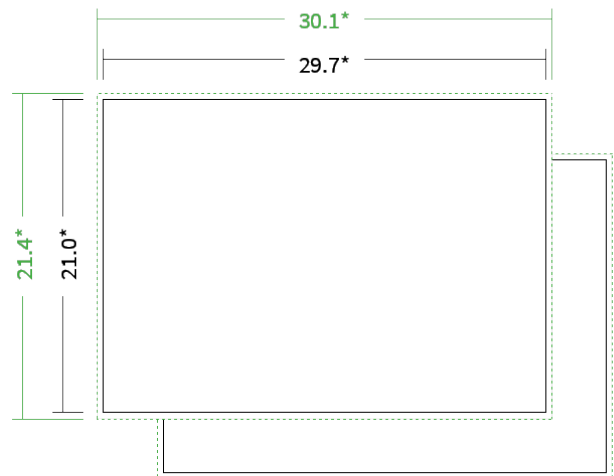

Datenblatt Blöcke

Format

A4 quer (29,7 x 21,0 cm)

Anzahl Blätter

50 Blatt

Papier

90g Circleoffset Premium White

(Blauer Engel | EU-Ecolabel | 100% Recycling | FSC®)

Endformat

29.7 x 21.0 cm

Datenformat

30.1 x 21.4 cm

Artikelseite

Artikel auf www.printzipia.de öffnen

* inkl. Beschnittzugabe

* Endformat

*Die Skizzen sind nicht
maßstabsgetreu.*

4/0 farbig Euroskala

4/0-farbig ist auf einer Seite 4farbig Euroskala bedruckt

90g Circleoffset Premium White
(Blauer Engel | EU-Ecolabel | 100% Recycling | FSC®)
(Farbraum)

Verwenden Sie bitte das ICC-Profil »PSO_Uncoated_ISO12647_eci.icc«

Formatausrichtung, Leserichtung

Liefen Sie alle Seiten in der gleichen Formatausrichtung. Eine Mischung ist nicht möglich. Bei beidseitigem Druck achten Sie auf die korrekte Ausrichtung der Vorder- zur Rückseite. Das Produkt wird im Druck um seine vertikale Achse gewendet, vergleichbar mit dem Umblättern einer Buchseite.