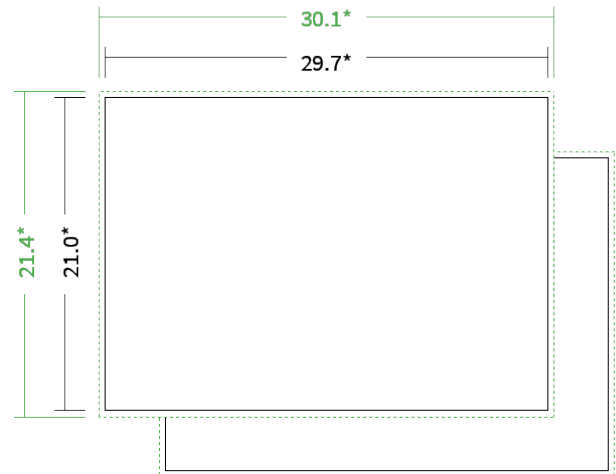

Datenblatt Blöcke

Format

A4 quer (29,7 x 21,0 cm)

Anzahl Blätter

100 Blatt

Papier

90g Circleoffset Premium White

(Blauer Engel | EU-Ecolabel | 100% Recycling | FSC®)

Endformat

29.7 x 21.0 cm

Datenformat

30.1 x 21.4 cm

Artikelseite

Artikel auf www.printzipia.de öffnen

* inkl. Beschnittzugabe

* Endformat

*Die Skizzen sind nicht
maßstabsgetreu.*

4/0 farbig Euroskala

4/0-farbig ist auf einer Seite 4farbig Euroskala bedruckt

90g Circleoffset Premium White
(Blauer Engel | EU-Ecolabel | 100% Recycling | FSC®)
(Farbraum)

Verwenden Sie bitte das ICC-Profil »PSO_Uncoated_ISO12647_eci.icc«

Formatausrichtung, Leserichtung

Liefen Sie alle Seiten in der gleichen Formatausrichtung. Eine Mischung ist nicht möglich. Bei beidseitigem Druck achten Sie auf die korrekte Ausrichtung der Vorder- zur Rückseite. Das Produkt wird im Druck um seine vertikale Achse gewendet, vergleichbar mit dem Umblättern einer Buchseite.