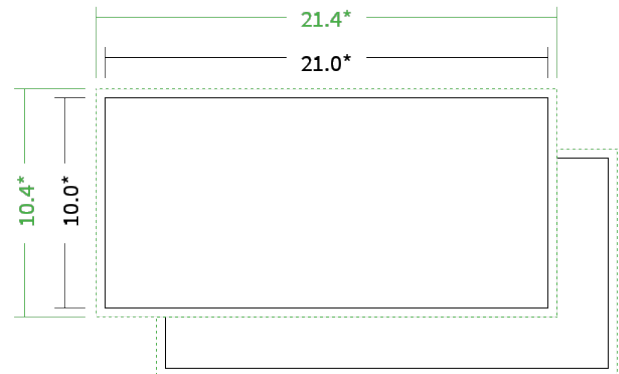

Datenblatt Blöcke

Format

DIN lang quer (21,0 x 10,0 cm)

Anzahl Blätter

50 Blatt

Papier

90g Circleoffset Premium White

(Blauer Engel | EU-Ecolabel | 100% Recycling | FSC®)

Endformat

21.0 x 10.0 cm

Datenformat

21.4 x 10.4 cm

Artikelseite

Artikel auf www.printzipia.de öffnen

* inkl. Beschnittzugabe

* Endformat

*Die Skizzen sind nicht
maßstabsgetreu.*

4/0 farbig Euroskala

4/0-farbig ist auf einer Seite 4farbig Euroskala bedruckt

90g Circleoffset Premium White
(Blauer Engel | EU-Ecolabel | 100% Recycling | FSC®)
(Farbraum)

Verwenden Sie bitte das ICC-Profil »PSO_Uncoated_ISO12647_eci.icc«

Formatausrichtung, Leserichtung

Liefen Sie alle Seiten in der gleichen Formatausrichtung. Eine Mischung ist nicht möglich. Bei beidseitigem Druck achten Sie auf die korrekte Ausrichtung der Vorder- zur Rückseite. Das Produkt wird im Druck um seine vertikale Achse gewendet, vergleichbar mit dem Umblättern einer Buchseite.