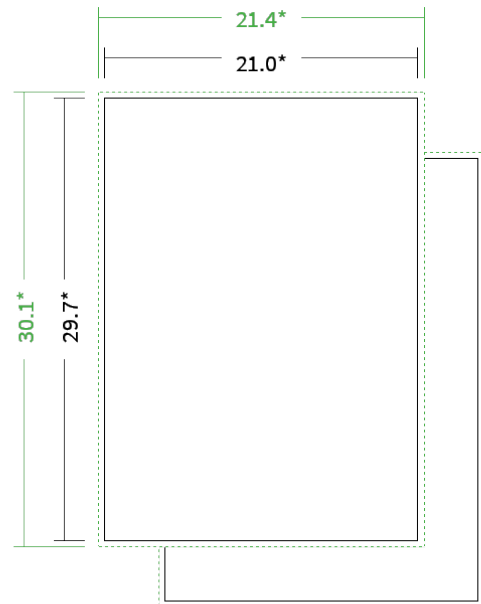

Datenblatt Blöcke

Format

A4 hoch (21,0 x 29,7 cm)

Anzahl Blätter

50 Blatt

Papier

90g Circleoffset Premium White

(Blauer Engel | EU-Ecolabel | 100% Recycling | FSC®)

Endformat

21.0 x 29.7 cm

Datenformat

21.4 x 30.1 cm

Artikelseite

Artikel auf www.printzipia.de öffnen

* inkl. Beschnittzugabe

* Endformat

*Die Skizzen sind nicht
maßstabsgetreu.*

4/0 farbig Euroskala

4/0-farbig ist auf einer Seite 4farbig Euroskala bedruckt

90g Circleoffset Premium White
(Blauer Engel | EU-Ecolabel | 100% Recycling | FSC®)
(Farbraum)

Verwenden Sie bitte das ICC-Profil »PSO_Uncoated_ISO12647_eci.icc«

Formatausrichtung, Leserichtung

Liefen Sie alle Seiten in der gleichen Formatausrichtung. Eine Mischung ist nicht möglich. Bei beidseitigem Druck achten Sie auf die korrekte Ausrichtung der Vorder- zur Rückseite. Das Produkt wird im Druck um seine vertikale Achse gewendet, vergleichbar mit dem Umblättern einer Buchseite.