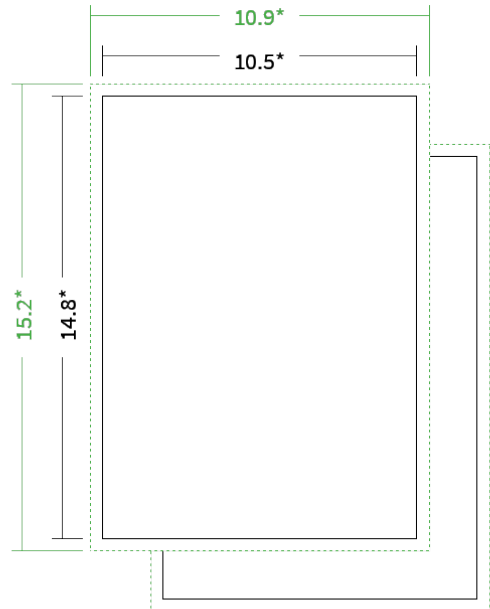

Datenblatt Blöcke

Format

A6 hoch (10,5 x 14,8 cm)

Anzahl Blätter

25 Blatt

Papier

90g Circleoffset Premium White

(Blauer Engel | EU-Ecolabel | 100% Recycling | FSC®)

Endformat

10.5 x 14.8 cm

Datenformat

10.9 x 15.2 cm

Artikelseite

Artikel auf www.printzipia.de öffnen

* inkl. Beschnittzugabe

* Endformat

*Die Skizzen sind nicht
maßstabsgetreu.*

4/0 farbig Euroskala

4/0-farbig ist auf einer Seite 4farbig Euroskala bedruckt

90g Circleoffset Premium White
(Blauer Engel | EU-Ecolabel | 100% Recycling | FSC®)
(Farbraum)

Vermeiden Sie das Platzieren von Schriftelementen oder ähnlich wichtigen Objekten nahe dem Papier- und Dokumentrand. Wir empfehlen einen Abstand nach Innen von 3 mm zur Formatkante, damit diese trotz Schneidtoleranz nicht an der Papierkante „hängen“.