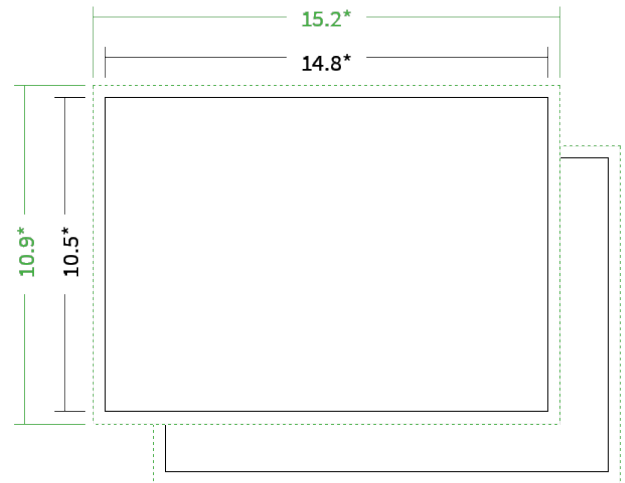

Datenblatt Blöcke

Format

A6 quer (14,8 x 10,5 cm)

Anzahl Blätter

25 Blatt

Papier

90g Circleoffset Premium White

(Blauer Engel | EU-Ecolabel | 100% Recycling | FSC®)

Endformat

14.8 x 10.5 cm

Datenformat

15.2 x 10.9 cm

Artikelseite

Artikel auf www.printzipia.de öffnen

* inkl. Beschnittzugabe

* Endformat

*Die Skizzen sind nicht
maßstabsgetreu.*

4/0 farbig Euroskala

4/0-farbig ist auf einer Seite 4farbig Euroskala bedruckt

90g Circleoffset Premium White
(Blauer Engel | EU-Ecolabel | 100% Recycling | FSC®)
(Farbraum)

Verwenden Sie bitte das ICC-Profil »PSO_Uncoated_ISO12647_eci.icc«

Formatausrichtung, Leserichtung

Liefen Sie alle Seiten in der gleichen Formatausrichtung. Eine Mischung ist nicht möglich. Bei beidseitigem Druck achten Sie auf die korrekte Ausrichtung der Vorder- zur Rückseite. Das Produkt wird im Druck um seine vertikale Achse gewendet, vergleichbar mit dem Umblättern einer Buchseite.