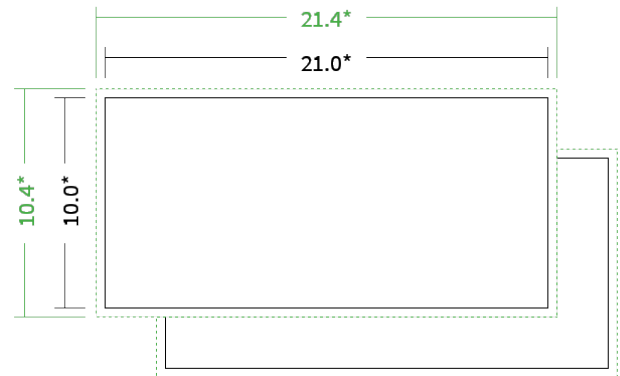

Datenblatt Blöcke

Format

DIN lang quer (21,0 x 10,0 cm)

Anzahl Blätter

25 Blatt

Papier

90g Circleoffset Premium White

(Blauer Engel | EU-Ecolabel | 100% Recycling | FSC®)

Endformat

21.0 x 10.0 cm

Datenformat

21.4 x 10.4 cm

Artikelseite

Artikel auf www.printzipia.de öffnen

* inkl. Beschnittzugabe

* Endformat

*Die Skizzen sind nicht
maßstabsgetreu.*

4/0 farbig Euroskala

4/0-farbig ist auf einer Seite 4farbig Euroskala bedruckt

90g Circleoffset Premium White

**(Blauer Engel | EU-Ecolabel | 100% Recycling | FSC®)
(Farbraum)**

Verwenden Sie bitte das ICC-Profil »PSO_Uncoated_ISO12647_eci.icc«

Formatausrichtung, Leserichtung

Liefen Sie alle Seiten in der gleichen Formatausrichtung. Eine Mischung ist nicht möglich. Bei beidseitigem Druck achten Sie auf die korrekte Ausrichtung der Vorder- zur Rückseite. Das Produkt wird im Druck um seine vertikale Achse gewendet, vergleichbar mit dem Umblättern einer Buchseite.