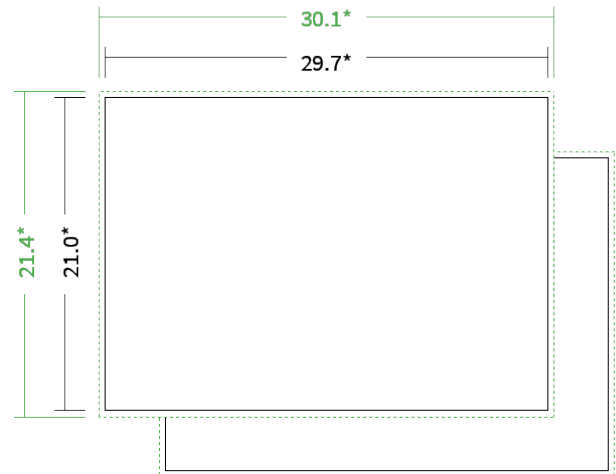

Datenblatt Blöcke

Format

A4 quer (29,7 x 21,0 cm)

Anzahl Blätter

10 Blatt

Papier

90g Circleoffset Premium White

(Blauer Engel | EU-Ecolabel | 100% Recycling | FSC®)

Endformat

29.7 x 21.0 cm

Datenformat

30.1 x 21.4 cm

Artikelseite

Artikel auf www.printzipia.de öffnen

* inkl. Beschnittzugabe

* Endformat

*Die Skizzen sind nicht
maßstabsgetreu.*

4/0 farbig Euroskala

4/0-farbig ist auf einer Seite 4farbig Euroskala bedruckt

90g Circleoffset Premium White
(Blauer Engel | EU-Ecolabel | 100% Recycling | FSC®)
(Farbraum)

Verwenden Sie bitte das ICC-Profil »PSO_Uncoated_ISO12647_eci.icc«

Formatausrichtung, Leserichtung

Liefen Sie alle Seiten in der gleichen Formatausrichtung. Eine Mischung ist nicht möglich. Bei beidseitigem Druck achten Sie auf die korrekte Ausrichtung der Vorder- zur Rückseite. Das Produkt wird im Druck um seine vertikale Achse gewendet, vergleichbar mit dem Umblättern einer Buchseite.