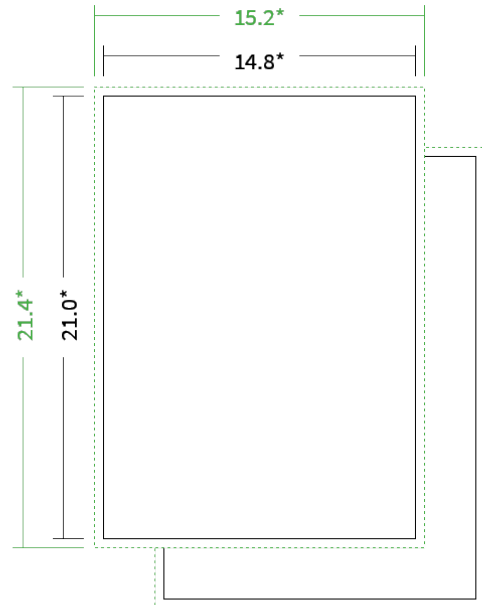

Datenblatt Blöcke

Format

A5 hoch (14,8 x 21,0 cm)

Anzahl Blätter

10 Blatt

Papier

90g Circleoffset Premium White

(Blauer Engel | EU-Ecolabel | 100% Recycling | FSC®)

Endformat

14.8 x 21.0 cm

Datenformat

15.2 x 21.4 cm

Artikelseite

Artikel auf www.printzipia.de öffnen

* inkl. Beschnittzugabe

* Endformat

*Die Skizzen sind nicht
maßstabsgetreu.*

4/0 farbig Euroskala

4/0-farbig ist auf einer Seite 4farbig Euroskala bedruckt

90g Circleoffset Premium White
(Blauer Engel | EU-Ecolabel | 100% Recycling | FSC®)
(Farbraum)

Verwenden Sie bitte das ICC-Profil »PSO_Uncoated_ISO12647_eci.icc«

Formatausrichtung, Leserichtung

Liefen Sie alle Seiten in der gleichen Formatausrichtung. Eine Mischung ist nicht möglich. Bei beidseitigem Druck achten Sie auf die korrekte Ausrichtung der Vorder- zur Rückseite. Das Produkt wird im Druck um seine vertikale Achse gewendet, vergleichbar mit dem Umblättern einer Buchseite.