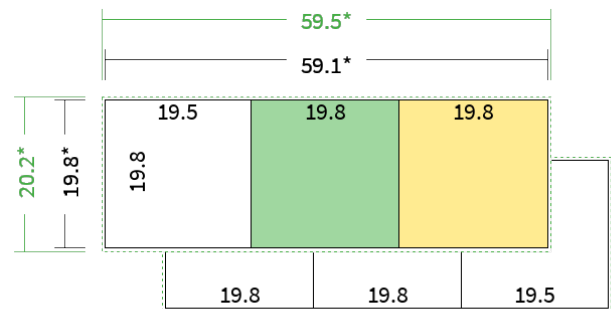

Farbprofil

ISOcoated_v2_300_eci.icc

Farbe

4/4 farbig Euroskala

Seiten

6 Seiten

Endformat

19,8 x 19,8 cm

Offenes Format

59,1 x 19,8 cm

Datenformat

59,5 x 20,2 cm

Artikelseite

Artikel auf www.printzipia.de öffnen

 Titelseite

 Rückseite

* inkl. Beschnittzugabe

* Endformat

*Die Skizzen sind nicht
maßstabsgetreu.*

4/4 farbig Euroskala

4/4-farbig ist auf beiden Seiten 4farbig Euroskala bedruckt.

350g Circlesilk

(FSC® | 100% Recycling) (Farbraum)

Für das 100% Recyclingpapier Circlesilk verwenden Sie bitte das ICC-Profil »ISOcoated_v2_300_eci.icc«.

Formatausrichtung, Leserichtung

Liefern Sie alle Seiten in der gleichen Formatausrichtung. Eine Mischung ist nicht möglich. Bei beidseitigem Druck achten Sie auf die korrekte Ausrichtung der Vorder- zur Rückseite. Das Produkt wird im Druck um seine vertikale Achse gewendet, vergleichbar mit dem Umblättern einer Buchseite.