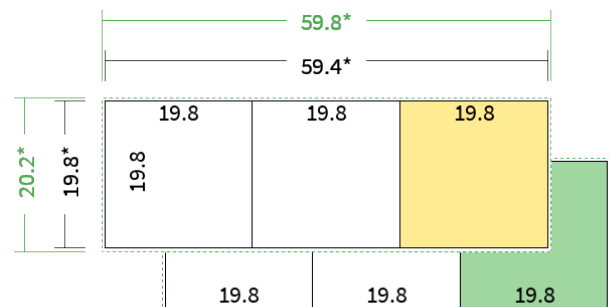

Datenblatt Faltblätter

Endformat

19,8 cm Quadrat (19,8 x 19,8 cm)

Falzzart

2-Bruch Zickzackfalz

Papier

350g Circlesilk

(FSC® | 100% Recycling)

Farbprofil

ISOcoated_v2_300_eci.icc

Farbe

4/4 farbig Euroskala

Seiten

6 Seiten

Endformat	Offenes Format	Datenformat
19.8 x 19.8 cm	59.4 x 19.8 cm	59.8 x 20.2 cm

Artikelseite

Artikel auf www.printzipia.de öffnen

 Titelseite

 Rückseite

* inkl. Beschnittzugabe

* Endformat

*Die Skizzen sind nicht
maßstabsgetreu.*

4/4 farbig Euroskala

4/4-farbig ist auf beiden Seiten 4farbig Euroskala bedruckt.