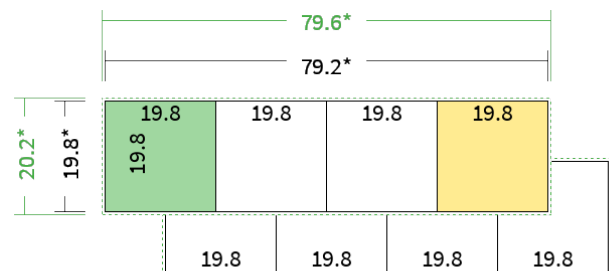

Datenblatt Faltblätter

Endformat

19,8 cm Quadrat (19,8 x 19,8 cm)

Falzart

3-Bruch Zickzackfalz

Papier

350g Circlesilk

(FSC® | 100% Recycling)

Farbprofil

ISOcoated_v2_300_eci.icc

Farbe

4/4 farbig Euroskala

Seiten

8 Seiten

Endformat	Offenes Format	Datenformat
19.8 x 19.8 cm	79.2 x 19.8 cm	79.6 x 20.2 cm

Artikelseite

Artikel auf www.printzipia.de öffnen

Titelseite

Rückseite

* inkl. Beschnittzugabe

* Endformat

*Die Skizzen sind nicht
maßstabsgetreu.*

4/4 farbig Euroskala

4/4-farbig ist auf beiden Seiten 4farbig Euroskala bedruckt.

350g Circlesilk (FSC® | 100% Recycling) (Farbraum)

Für das 100% Recyclingpapier Circlesilk verwenden Sie bitte das ICC-Profil »ISOcoated_v2_300_eci.icc«.

Formatausrichtung, Leserichtung

Liefern Sie alle Seiten in der gleichen Formatausrichtung. Eine Mischung ist nicht möglich. Bei beidseitigem Druck achten Sie auf die korrekte Ausrichtung der Vorder- zur Rückseite. Das Produkt wird im Druck um seine vertikale Achse gewendet, vergleichbar mit dem Umblättern einer Buchseite.