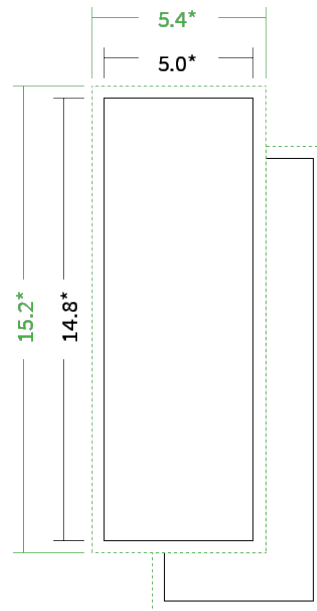

Datenblatt Kellnerblöcke

Produktart

Kellnerblöcke

Format

5 x 14,8 cm

Anzahl Blätter

25 Blatt

Papier

Leimung

am Kopf geleimt

Endformat

5.0 x 14.8 cm

Datenformat

5.4 x 15.2 cm

Artikelseite

Artikel auf www.printzipia.de öffnen

* inkl. Beschnittzugabe

* Endformat

*Die Skizzen sind nicht
maßstabsgetreu.*

4/0 farbig Euroskala

4/0-farbig ist auf einer Seite 4farbig Euroskala bedruckt

80g Vivus 89

**(Blauer Engel | EU-Ecolabel | 100% Recycling | FSC®)
(Farbraum)**

Beschnittzugabe

Ringsum bitte 2 mm Beschnitt hinzufügen (oben, unten, rechts und links). Damit beugen Sie produktionsbedingten Schneiddifferenzen vor und demzufolge unschönen weißen Blitzern.

Hinweise zur Gestaltung