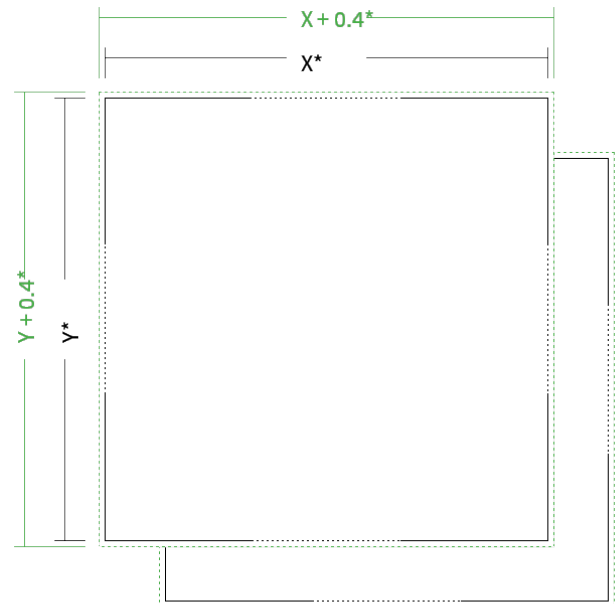

Farbe

4/4 farbig Euroskala

Endformat

X x Y cm

Datenformat

X +0.4 x Y +0.4 cm

Artikelseite

Artikel auf www.printzipia.de öffnen

* inkl. Beschnittzugabe

* Endformat

*Die Skizzen sind nicht
maßstabsgetreu.*

4/4 farbig Euroskala

4/4-farbig ist auf beiden Seiten 4farbig Euroskala bedruckt.

135g Circlesilk

(FSC® | 100% Recycling) (Farbraum)

Für das 100% Recyclingpapier Circlesilk verwenden Sie bitte das ICC-Profil »ISOcoated_v2_300_eci.icc«.

Formatausrichtung, Leserichtung

Liefern Sie alle Seiten in der gleichen Formatausrichtung. Eine Mischung ist nicht möglich. Bei beidseitigem Druck achten Sie auf die korrekte Ausrichtung der Vorder- zur Rückseite. Das Produkt wird im Druck um seine vertikale Achse gewendet, vergleichbar mit dem Umblättern einer Buchseite.