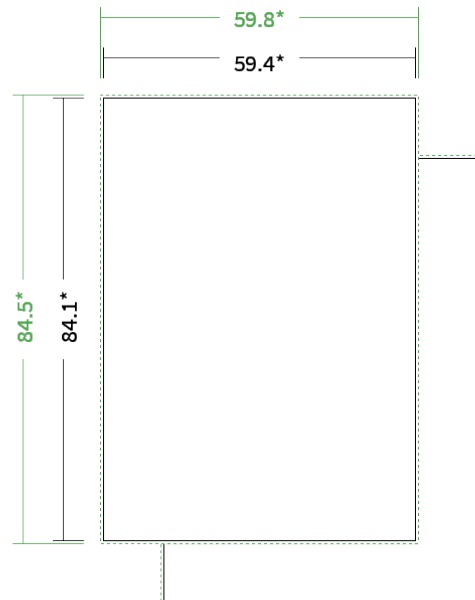

Datenblatt Plakate

Format

A1 (59,4 x 84,1 cm)

Papier

250g Circlesilk

(FSC® | 100% Recycling)

Farbprofil

ISOcoated_v2_300_eci.icc

Farbe

4/0 farbig Euroskala

Endformat

59.4 x 84.1 cm

Datenformat

59.8 x 84.5 cm

Artikelseite

Artikel auf www.printzipia.de öffnen

* inkl. Beschnittzugabe

* Endformat

*Die Skizzen sind nicht
maßstabsgetreu.*

4/0 farbig Euroskala

4/0-farbig ist auf einer Seite 4farbig Euroskala bedruckt

250g Circlesilk

(FSC® | 100% Recycling) (Farbraum)

Für das 100% Recyclingpapier Circlesilk verwenden Sie bitte das ICC-Profil »ISOcoated_v2_300_eci.icc«.

Formatausrichtung, Leserichtung

Liefen Sie alle Seiten in der gleichen Formatausrichtung. Eine Mischung ist nicht möglich. Bei beidseitigem Druck achten Sie auf die korrekte Ausrichtung der Vorder- zur Rückseite. Das Produkt wird im Druck um seine vertikale Achse gewendet, vergleichbar mit dem Umblättern einer Buchseite.