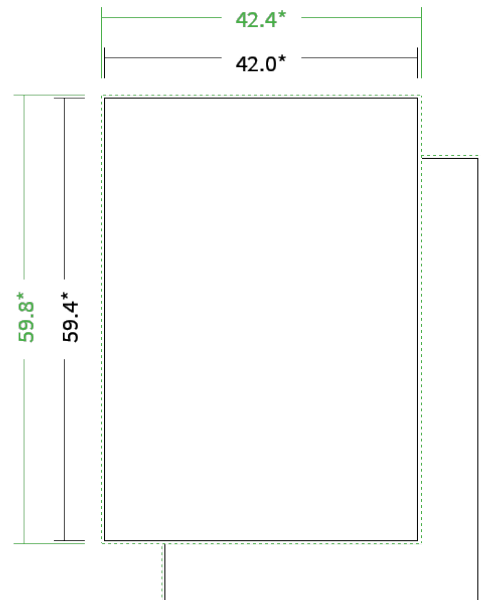

Datenblatt Plakate

Format

A2 (42,0 x 59,4 cm)

Papier

250g Circlesilk

(FSC® | 100% Recycling)

Farbprofil

ISOcoated_v2_300_eci.icc

Farbe

4/0 farbig Euroskala

Endformat

42.0 x 59.4 cm

Datenformat

42.4 x 59.8 cm

Artikelseite

Artikel auf www.printzipia.de öffnen

* inkl. Beschnittzugabe

* Endformat

*Die Skizzen sind nicht
maßstabsgetreu.*

4/0 farbig Euroskala

4/0-farbig ist auf einer Seite 4farbig Euroskala bedruckt

250g Circlesilk

(FSC® | 100% Recycling) (Farbraum)

Für das 100% Recyclingpapier Circlesilk verwenden Sie bitte das ICC-Profil »ISOcoated_v2_300_eci.icc«.

Formatausrichtung, Leserichtung

Liefern Sie alle Seiten in der gleichen Formatausrichtung. Eine Mischung ist nicht möglich. Bei beidseitigem Druck achten Sie auf die korrekte Ausrichtung der Vorder- zur Rückseite. Das Produkt wird im Druck um seine vertikale Achse gewendet, vergleichbar mit dem Umblättern einer Buchseite.