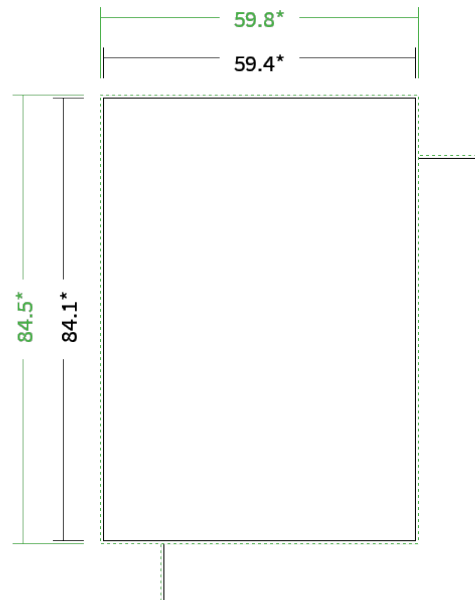

Datenblatt Plakate

Format

A1 (59,4 x 84,1 cm)

Papier

250g Circlesilk

(FSC® | 100% Recycling)

Farbprofil

ISOcoated_v2_300_eci.icc

Farbe

4/4 farbig Euroskala

Endformat

59.4 x 84.1 cm

Datenformat

59.8 x 84.5 cm

Artikelseite

Artikel auf www.printzipia.de öffnen

* inkl. Beschnittzugabe

* Endformat

*Die Skizzen sind nicht
maßstabsgetreu.*

4/4 farbig Euroskala

4/4-farbig ist auf beiden Seiten 4farbig Euroskala bedruckt.

250g Circlesilk

(FSC® | 100% Recycling) (Farbraum)

Für das 100% Recyclingpapier Circlesilk verwenden Sie bitte das ICC-Profil »ISOcoated_v2_300_eci.icc«.

Formatausrichtung, Leserichtung

Liefen Sie alle Seiten in der gleichen Formatausrichtung. Eine Mischung ist nicht möglich. Bei beidseitigem Druck achten Sie auf die korrekte Ausrichtung der Vorder- zur Rückseite. Das Produkt wird im Druck um seine vertikale Achse gewendet, vergleichbar mit dem Umblättern einer Buchseite.