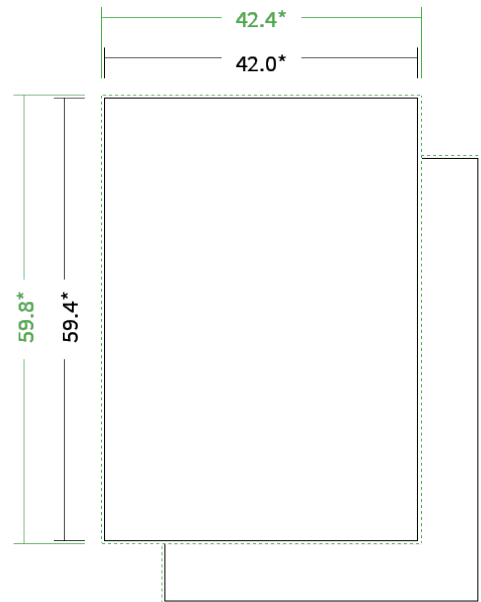

Datenblatt Plakate

Format

A2 (42,0 x 59,4 cm)

Papier

250g Circlesilk

(FSC® | 100% Recycling)

Farbprofil

ISOcoated_v2_300_eci.icc

Farbe

4/4 farbig Euroskala

Endformat

42.0 x 59.4 cm

Datenformat

42.4 x 59.8 cm

Artikelseite

Artikel auf www.printzipia.de öffnen

* inkl. Beschnittzugabe

* Endformat

*Die Skizzen sind nicht
maßstabsgetreu.*

4/4 farbig Euroskala

4/4-farbig ist auf beiden Seiten 4farbig Euroskala bedruckt.

250g Circlesilk

(FSC® | 100% Recycling) (Farbraum)

Für das 100% Recyclingpapier Circlesilk verwenden Sie bitte das ICC-Profil »ISOcoated_v2_300_eci.icc«.

Formatausrichtung, Leserichtung

Liefen Sie alle Seiten in der gleichen Formatausrichtung. Eine Mischung ist nicht möglich. Bei beidseitigem Druck achten Sie auf die korrekte Ausrichtung der Vorder- zur Rückseite. Das Produkt wird im Druck um seine vertikale Achse gewendet, vergleichbar mit dem Umblättern einer Buchseite.