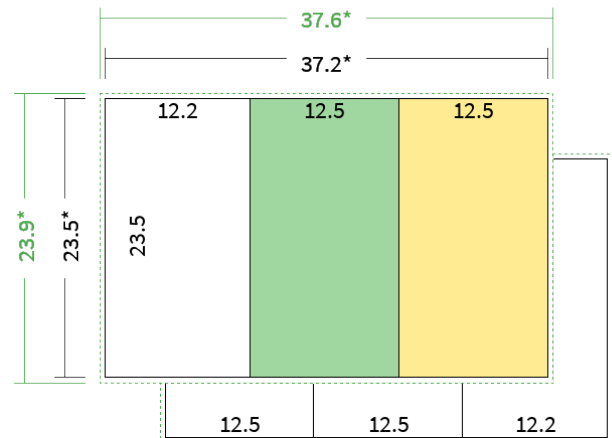

Datenblatt Faltblätter

Endformat

Maxikarte (12,5 x 23,5 cm)

Falzart

2-Bruch Wickelfalz

Papier

135g Circlesilk

(FSC® | 100% Recycling)

Farbprofil

ISOcoated_v2_300_eci.icc

Farbe

4/4 farbig Euroskala

Seiten

6 Seiten

| Endformat | Offenes Format | Datenformat |
|-----------------------|-----------------------|-----------------------|
| 12.5 x 23.5 cm | 37.2 x 23.5 cm | 37.6 x 23.9 cm |

Artikelseite

Artikel auf www.printzipia.de öffnen

Titelseite

Rückseite

* inkl. Beschnittzugabe

* Endformat

*Die Skizzen sind nicht
maßstabsgetreu.*

4/4 farbig Euroskala