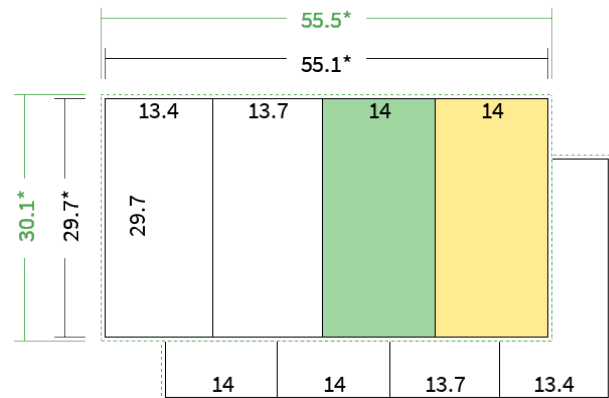

Farbprofil

ISOcoated_v2_300_eci.icc

Farbe

4/4 farbig Euroskala

Seiten

8 Seiten

Endformat

14.0 x 29.7 cm

Offenes Format

55.1 x 29.7 cm

Datenformat

55.5 x 30.1 cm

Artikelseite

Artikel auf www.printzipia.de öffnen

Titelseite

Rückseite

* inkl. Beschnittzugabe

* Endformat

*Die Skizzen sind nicht
maßstabsgetreu.*

4/4 farbig Euroskala

4/4-farbig ist auf beiden Seiten 4farbig Euroskala bedruckt.

135g Circlesilk

(FSC® | 100% Recycling) (Farbraum)

Für das 100% Recyclingpapier Circlesilk verwenden Sie bitte das ICC-Profil »ISOcoated_v2_300_eci.icc«.

Formatausrichtung, Leserichtung

Liefen Sie alle Seiten in der gleichen Formatausrichtung. Eine Mischung ist nicht möglich. Bei beidseitigem Druck achten Sie auf die korrekte Ausrichtung der Vorder- zur Rückseite. Das Produkt wird im Druck um seine vertikale Achse gewendet, vergleichbar mit dem Umblättern einer Buchseite.