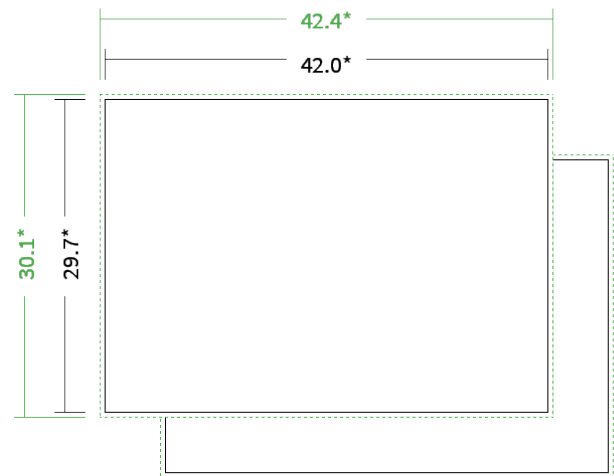

Datenblatt Tischsets

Produktart

Tischsets

Format

A3 quer (42,0 x 29,7 cm)

Papier

80g Vivus 89

(Blauer Engel | EU-Ecolabel | 100% Recycling | FSC®)

Farbprofil

PSO_Uncoated_ISO12647_eci.icc

Farbe

4/0 farbig Euroskala

Endformat

42.0 x 29.7 cm

Datenformat

42.4 x 30.1 cm

Artikelseite

Artikel auf www.printzipia.de öffnen

* inkl. Beschnittzugabe

* Endformat

*Die Skizzen sind nicht
maßstabsgetreu.*

4/0 farbig Euroskala

4/0-farbig ist auf einer Seite 4farbig Euroskala bedruckt

80g Vivus 89