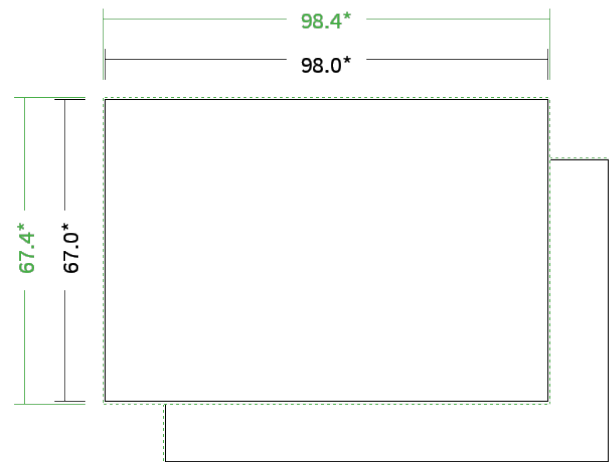

Datenblatt Papiertischdecken

Format	» 98 x 67 cm
Farbe	» 4/0 farbig Euroskala
Papier	» 80g Vivus 89 (Mundoplus)
Weitere Details	» Tischdecken aus Papier
Datenformat	» 98.4 x 67.4 cm
Endformat	» 98.0 x 67.0 cm

* inkl. Beschnittzugabe

* Endformat

*Die Skizzen sind nicht
maßstabsgetreu.*

4/0 farbig Euroskala

4/0-farbig ist auf einer Seite 4farbig Euroskala bedruckt

80g Vivus 89 (Mundoplus) (Farbraum)

Für das 100% Recyclingnaturpapier Vivus 89 (Mundoplus) verwenden Sie bitte das ICC-Profil »PSO_Uncoated_ISO12647_eci.icc«.

Formatausrichtung, Leserichtung

Liefern Sie alle Seiten in der gleichen Formatausrichtung. Eine Mischung ist nicht möglich. Bei beidseitigem Druck achten Sie auf die korrekte Ausrichtung der Vorder- zur Rückseite. Das Produkt wird im Druck um seine vertikale Achse gewendet, vergleichbar mit dem Umblättern einer Buchseite.

Vermeiden Sie das Platzieren von Schriftelementen oder ähnlich wichtigen Objekten nahe dem Papier- und Dokumentrand. Wir empfehlen einen Abstand nach Innen von 3 mm zur Formatkante, damit diese trotz Schneidtoleranz nicht an der Papierkante „hängen“.