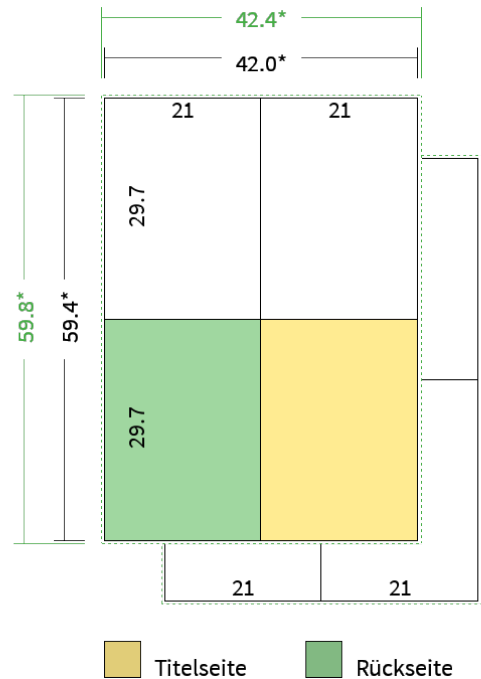

Datenblatt Falzplakate

Weiterverarbeitet

gefalzt

Falzart

A2 auf A4, 8 Seiten, 2-Bruch Kreuzfalz

Papier

135g Circlesilk

(FSC® | 100% Recycling)

Farbprofil

ISOcoated_v2_300_eci.icc

Farbe

4/4 farbig Euroskala

| Endformat | Offenes Format | Datenformat |
|-----------------------|-----------------------|-----------------------|
| 21.0 x 29.7 cm | 42.0 x 59.4 cm | 42.4 x 59.8 cm |

Artikelseite

Artikel auf www.printzipia.de öffnen

* inkl. Beschnittzugabe

* Endformat

*Die Skizzen sind nicht
maßstabsgetreu.*

4/4 farbig Euroskala

4/4-farbig ist auf beiden Seiten 4farbig Euroskala bedruckt.

135g Circlesilk (FSC® | 100% Recycling) (Farbraum)

Für das 100% Recyclingpapier Circlesilk verwenden Sie bitte das ICC-Profil »ISOcoated_v2_300_eci.icc«.

Formatausrichtung, Leserichtung

Liefen Sie alle Seiten in der gleichen Formatausrichtung. Eine Mischung ist nicht möglich. Bei beidseitigem Druck achten Sie auf die korrekte Ausrichtung der Vorder- zur Rückseite. Das Produkt wird im Druck um seine vertikale Achse gewendet, vergleichbar mit dem Umblättern einer Buchseite.