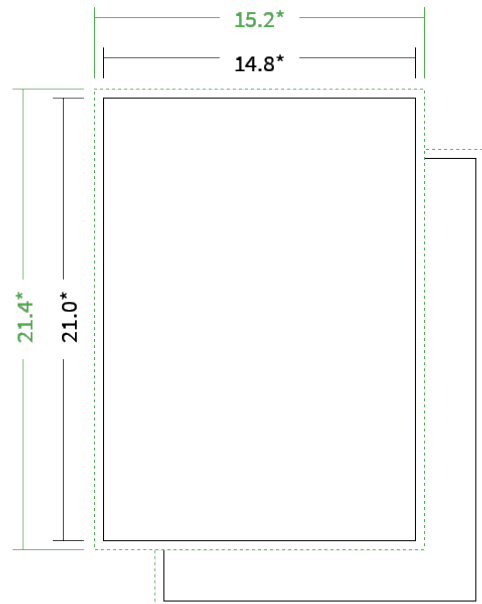

Datenblatt Flyer

Format

A5 hoch (14,8 x 21,0 cm)

Papier

135g maxigloss

(EU Ecolabel | FSC®)

Farbprofil

ISOcoated_v2_300_eci.icc

Farbe

4/4 farbig Euroskala

Endformat

14.8 x 21.0 cm

Datenformat

15.2 x 21.4 cm

Artikelseite

Artikel auf www.printzipia.de öffnen

* inkl. Beschnittzugabe

* Endformat

*Die Skizzen sind nicht
maßstabsgetreu.*

4/4 farbig Euroskala

4/4-farbig ist auf beiden Seiten 4farbig Euroskala bedruckt.

135g maxigloss

(EU Ecolabel | FSC®) (Farbraum)

Verwenden Sie bitte das ICC-Profil »ISOcoated_v2_300_eci.icc«

Vermeiden Sie das Platzieren von Schriftelementen oder ähnlich wichtigen Objekten nahe dem Papier- und Dokumentrand. Wir empfehlen einen Abstand nach Innen von 3 mm zur Formatkante, damit diese trotz Schneidtoleranz nicht an der Papierkante „hängen“.