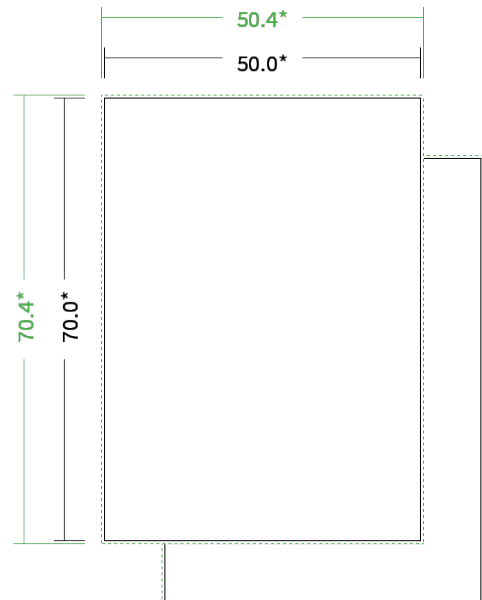

Datenblatt Plakate

Format

50 x 70 cm

Papier

115g maxigloss

(EU Ecolabel | FSC®)

Farbprofil

ISOcoated_v2_300_eci.icc

Farbe

4/0 farbig Euroskala

Endformat

50.0 x 70.0 cm

Datenformat

50.4 x 70.4 cm

Artikelseite

Artikel auf www.printzipia.de öffnen

* inkl. Beschnittzugabe

* Endformat

*Die Skizzen sind nicht
maßstabsgetreu.*

4/0 farbig Euroskala

4/0-farbig ist auf einer Seite 4farbig Euroskala bedruckt

115g maxigloss

(EU Ecolabel | FSC®) (Farbraum)

Verwenden Sie bitte das ICC-Profil »ISOcoated_v2_300_eci.icc«

Formatausrichtung, Leserichtung

Liefern Sie alle Seiten in der gleichen Formatausrichtung. Eine Mischung ist nicht möglich. Bei beidseitigem Druck achten Sie auf die korrekte Ausrichtung der Vorder- zur Rückseite. Das Produkt wird im Druck um seine vertikale Achse gewendet, vergleichbar mit dem Umblättern einer Buchseite.