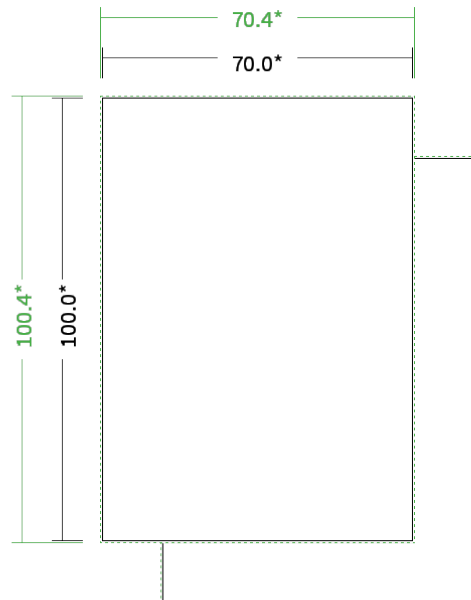

Datenblatt Plakate

Format

70 x 100 cm

Papier

115g maxigloss

(EU Ecolabel | FSC®)

Farbprofil

ISOcoated_v2_300_eci.icc

Farbe

4/0 farbig Euroskala

Endformat

70.0 x 100.0 cm

Datenformat

70.4 x 100.4 cm

Artikelseite

Artikel auf www.printzipia.de öffnen

* inkl. Beschnittzugabe

* Endformat

*Die Skizzen sind nicht
maßstabsgetreu.*

4/0 farbig Euroskala

4/0-farbig ist auf einer Seite 4farbig Euroskala bedruckt

115g maxigloss

(EU Ecolabel | FSC®) (Farbraum)

Verwenden Sie bitte das ICC-Profil »ISOcoated_v2_300_eci.icc«

Formatausrichtung, Leserichtung

Liefen Sie alle Seiten in der gleichen Formatausrichtung. Eine Mischung ist nicht möglich. Bei beidseitigem Druck achten Sie auf die korrekte Ausrichtung der Vorder- zur Rückseite. Das Produkt wird im Druck um seine vertikale Achse gewendet, vergleichbar mit dem Umblättern einer Buchseite.