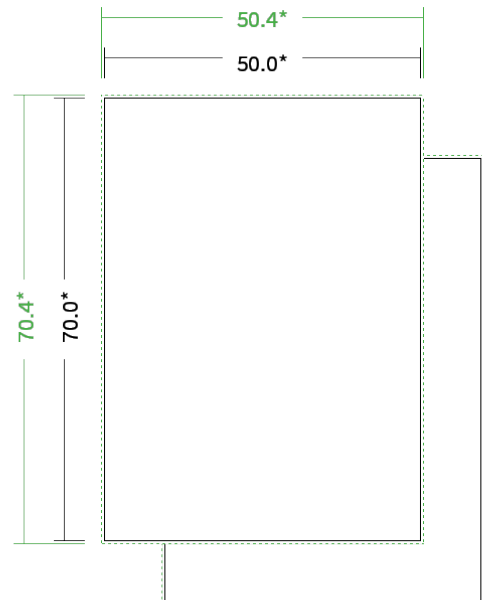

Datenblatt Plakate

Format

50 x 70 cm

Papier

115g maxigloss

(EU Ecolabel | FSC®)

Farbprofil

ISOcoated_v2_300_eci.icc

Farbe

4/4 farbig Euroskala

Endformat

50.0 x 70.0 cm

Datenformat

50.4 x 70.4 cm

Artikelseite

[Artikel auf www.printzipia.de öffnen](http://www.printzipia.de)

* inkl. Beschnittzugabe

* Endformat

*Die Skizzen sind nicht
maßstabsgetreu.*

4/4 farbig Euroskala

4/4-farbig ist auf beiden Seiten 4farbig Euroskala bedruckt.

115g maxigloss

(EU Ecolabel | FSC®) (Farbraum)

Verwenden Sie bitte das ICC-Profil »ISOcoated_v2_300_eci.icc«

Formatausrichtung, Leserichtung

Liefen Sie alle Seiten in der gleichen Formatausrichtung. Eine Mischung ist nicht möglich. Bei beidseitigem Druck achten Sie auf die korrekte Ausrichtung der Vorder- zur Rückseite. Das Produkt wird im Druck um seine vertikale Achse gewendet, vergleichbar mit dem Umblättern einer Buchseite.