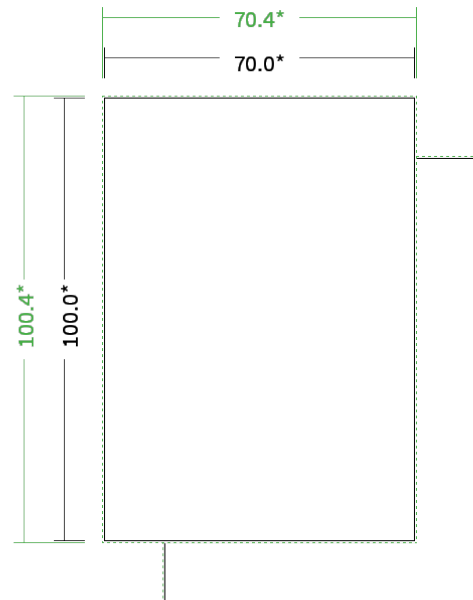

Datenblatt Plakate

Format

70 x 100 cm

Papier

115g maxigloss

(EU Ecolabel | FSC®)

Farbprofil

ISOcoated_v2_300_eci.icc

Farbe

4/4 farbig Euroskala

Endformat

70.0 x 100.0 cm

Datenformat

70.4 x 100.4 cm

Artikelseite

Artikel auf www.printzipia.de öffnen

* inkl. Beschnittzugabe

* Endformat

*Die Skizzen sind nicht
maßstabsgetreu.*

4/4 farbig Euroskala

4/4-farbig ist auf beiden Seiten 4farbig Euroskala bedruckt.

115g maxigloss

(EU Ecolabel | FSC®) (Farbraum)

Verwenden Sie bitte das ICC-Profil »ISOcoated_v2_300_eci.icc«

Formatausrichtung, Leserichtung

Liefen Sie alle Seiten in der gleichen Formatausrichtung. Eine Mischung ist nicht möglich. Bei beidseitigem Druck achten Sie auf die korrekte Ausrichtung der Vorder- zur Rückseite. Das Produkt wird im Druck um seine vertikale Achse gewendet, vergleichbar mit dem Umblättern einer Buchseite.