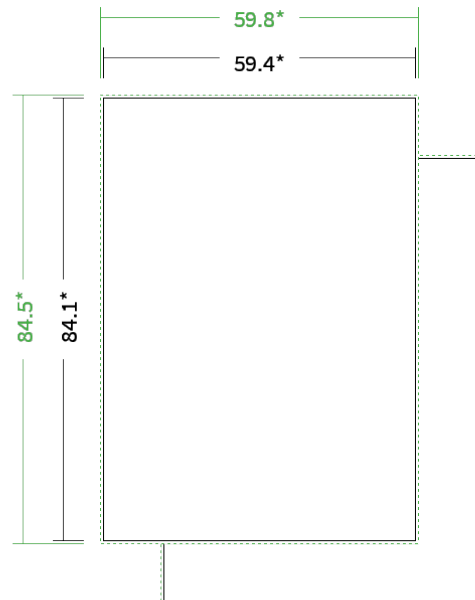

Datenblatt Plakate

Format

A1 (59,4 x 84,1 cm)

Papier

250g maxigloss

(EU Ecolabel | FSC®)

Farbprofil

ISOcoated_v2_300_eci.icc

Farbe

4/4 farbig Euroskala

Endformat

59.4 x 84.1 cm

Datenformat

59.8 x 84.5 cm

Artikelseite

Artikel auf www.printzipia.de öffnen

* inkl. Beschnittzugabe

* Endformat

*Die Skizzen sind nicht
maßstabsgetreu.*

4/4 farbig Euroskala

4/4-farbig ist auf beiden Seiten 4farbig Euroskala bedruckt.

250g maxigloss

(EU Ecolabel | FSC®) (Farbraum)

Verwenden Sie bitte das ICC-Profil »ISOcoated_v2_300_eci.icc«

Formatausrichtung, Leserichtung

Liefen Sie alle Seiten in der gleichen Formatausrichtung. Eine Mischung ist nicht möglich. Bei beidseitigem Druck achten Sie auf die korrekte Ausrichtung der Vorder- zur Rückseite. Das Produkt wird im Druck um seine vertikale Achse gewendet, vergleichbar mit dem Umblättern einer Buchseite.