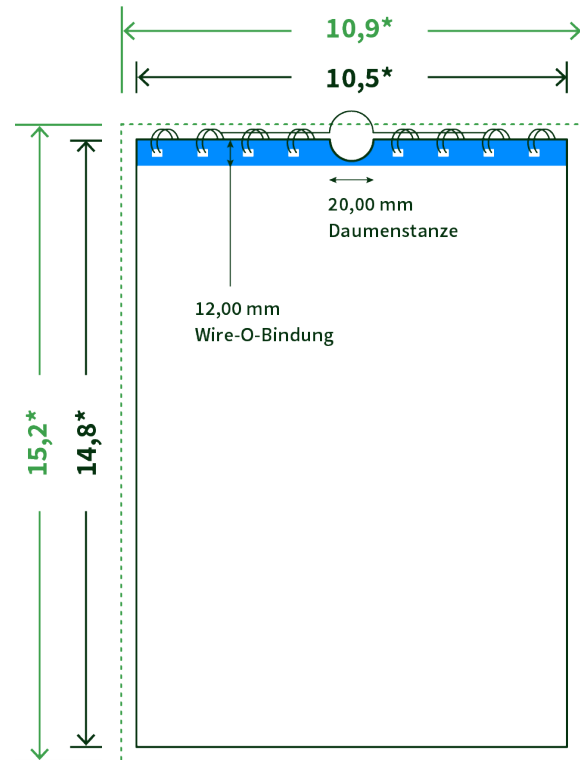

Datenblatt Wandkalender

Format

A6 hoch (10,5 x 14,8 cm)

Papier

170g maxigloss

(EU Ecolabel | FSC®)

Farbprofil

ISOcoated_v2_300_eci.icc

Datenformat

10.9 x 15.2 cm

Artikelseite

Artikel auf www.printzipia.de öffnen

* inkl. Beschnittzugabe

* Endformat

*Die Skizzen sind nicht
maßstabsgetreu.*

Störzone

Beachten Sie bitte hier eine mind. 12 mm breite Zone, in der die Spirale angebracht wird und diese das Motiv verdeckt. Die Zone kann bedruckt werden.

4/0 farbig Euroskala

4/0-farbig ist auf einer Seite 4farbig Euroskala bedruckt

170g maxigloss (EU Ecolabel | FSC®) (Farbraum)

Verwenden Sie bitte das ICC-Profil »ISOcoated_v2_300_eci.icc«

Formatausrichtung, Leserichtung

Liefern Sie alle Seiten in der gleichen Formatausrichtung. Eine Mischung ist nicht möglich. Bei beidseitigem Druck achten Sie auf die korrekte Ausrichtung der Vorder- zur Rückseite. Das Produkt wird im Druck um seine vertikale Achse gewendet, vergleichbar mit dem Umblättern einer Buchseite.