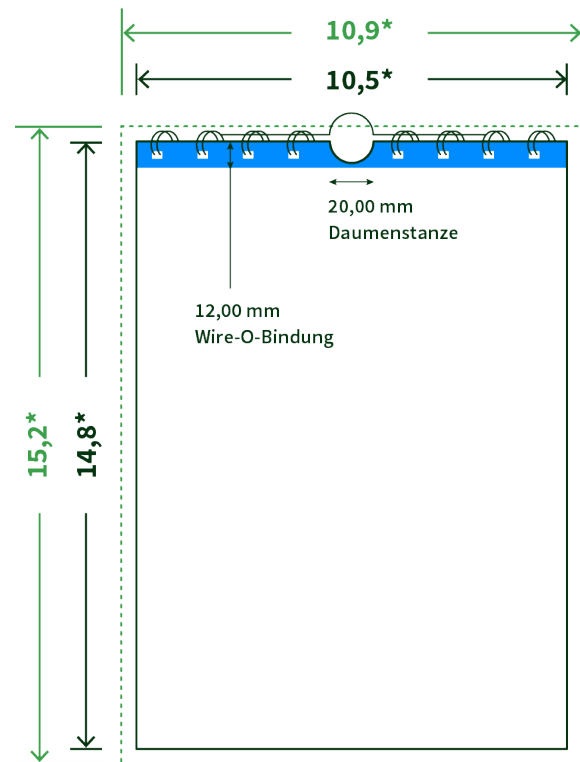

Datenblatt Wandkalender

Format

A6 hoch (10,5 x 14,8 cm)

Papier

170g maxigloss

(EU Ecolabel | FSC®)

Farbprofil

ISOcoated_v2_300_eci.icc

Datenformat

10.9 x 15.2 cm

Artikelseite

Artikel auf www.printzipia.de öffnen

* inkl. Beschnittzugabe

* Endformat

*Die Skizzen sind nicht
maßstabsgetreu.*

Störzone

Beachten Sie bitte hier eine mind. 12 mm breite Zone, in der die Spirale angebracht wird und diese das Motiv verdeckt. Die Zone kann bedruckt werden.

4/0 farbig Euroskala

4/0-farbig ist auf einer Seite 4farbig Euroskala bedruckt

170g maxigloss (EU Ecolabel | FSC®) (Farbraum)

Verwenden Sie bitte das ICC-Profil »ISOcoated_v2_300_eci.icc«

Formatausrichtung, Leserichtung

Liefern Sie alle Seiten in der gleichen Formatausrichtung. Eine Mischung ist nicht möglich. Bei beidseitigem Druck achten Sie auf die korrekte Ausrichtung der Vorder- zur Rückseite. Das Produkt wird im Druck um seine vertikale Achse gewendet, vergleichbar mit dem Umblättern einer Buchseite.