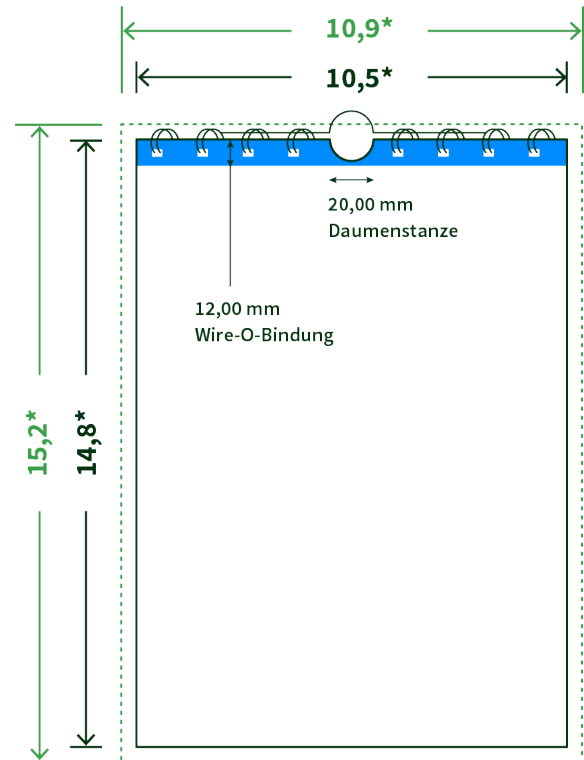

Datenblatt Wandkalender

Format

A6 hoch (10,5 x 14,8 cm)

Papier

170g maxigloss

(EU Ecolabel | FSC®)

Farbprofil

ISOcoated_v2_300_eci.icc

Anzahl Blätter

14 Blatt + 380g/m² Rückenpappe

Bindung

weiße Spirale

Farbe

4/0 farbig Euroskala

Endformat

10.5 x 14.8 cm

Datenformat

10.9 x 15.2 cm

Artikelseite

Artikel auf www.printzipia.de öffnen

* inkl. Beschnittzugabe

* Endformat

*Die Skizzen sind nicht
maßstabsgetreu.*

Störzone

Beachten Sie bitte hier eine mind. 12 mm breite Zone, in der die Spirale angebracht wird und diese das Motiv verdeckt. Die Zone kann bedruckt werden.

4/0 farbig Euroskala

4/0-farbig ist auf einer Seite 4farbig Euroskala bedruckt