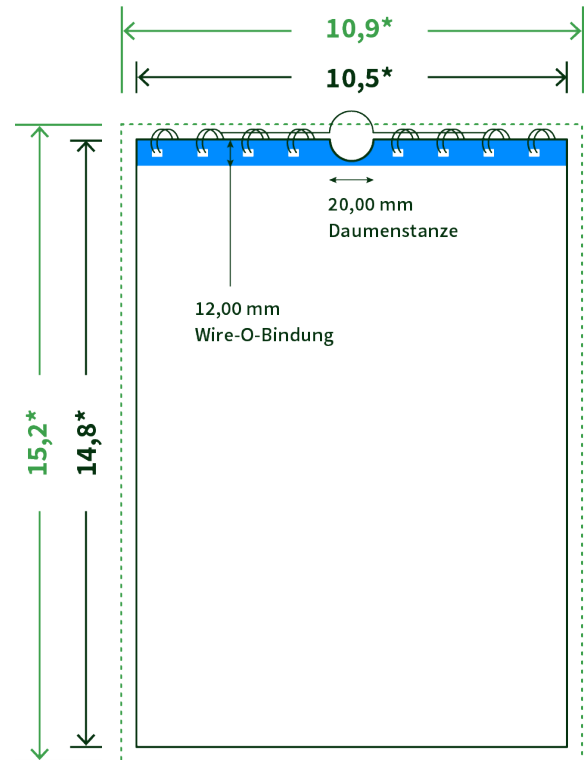

Datenblatt Wandkalender

Format

A6 hoch (10,5 x 14,8 cm)

Papier

170g maxigloss

(EU Ecolabel | FSC®)

Farbprofil

ISOcoated_v2_300_eci.icc

Anzahl Blätter

14 Blatt + 380g/m² Rückenpappe

Bindung

silberne Spirale

Farbe

4/0 farbig Euroskala

Endformat

10,5 x 14,8 cm

Datenformat

10,9 x 15,2 cm

Artikelseite

Artikel auf www.printzipia.de öffnen

* inkl. Beschnittzugabe

* Endformat

*Die Skizzen sind nicht
maßstabsgetreu.*

Störzone

Beachten Sie bitte hier eine mind. 12 mm breite Zone, in der die Spirale angebracht wird und diese das Motiv verdeckt. Die Zone kann bedruckt werden.

4/0 farbig Euroskala

4/0-farbig ist auf einer Seite 4farbig Euroskala bedruckt